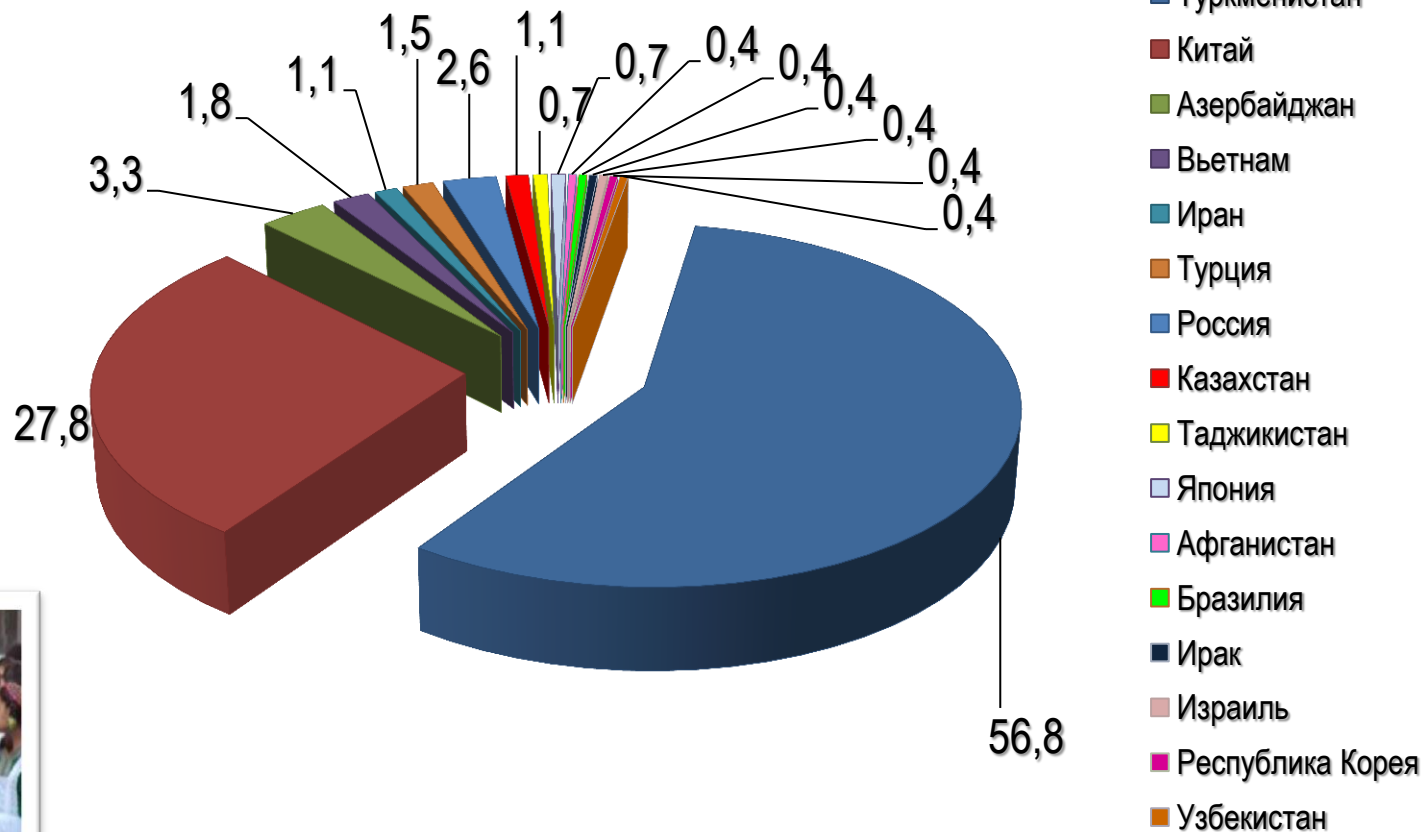

Контингент опрашиваемых иностранных студентов БГУ (%)