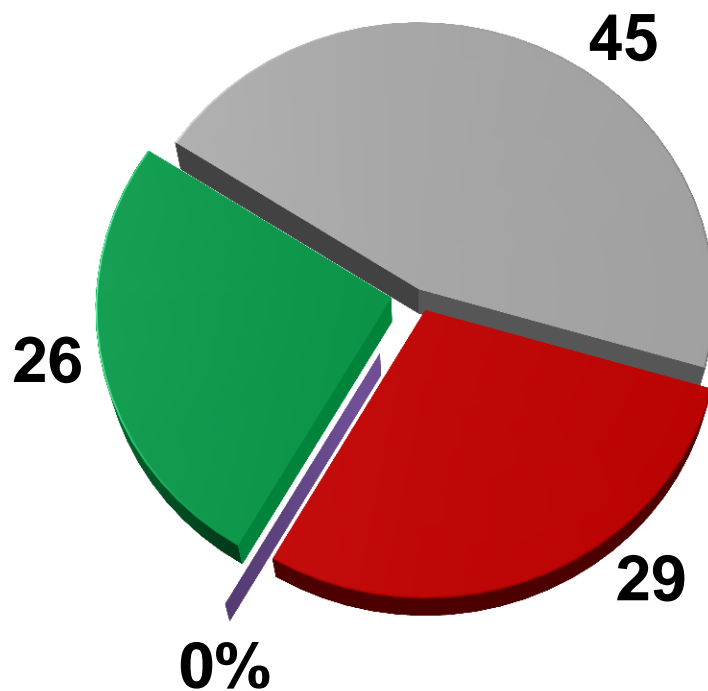

Членство иностранных студентов в Совете землячества БГУ (%)

- Я уже состою в данной организации
- Не состою, но хотел бы быть ее участником
- не состою в данной организации и не хочу в ней участвовать