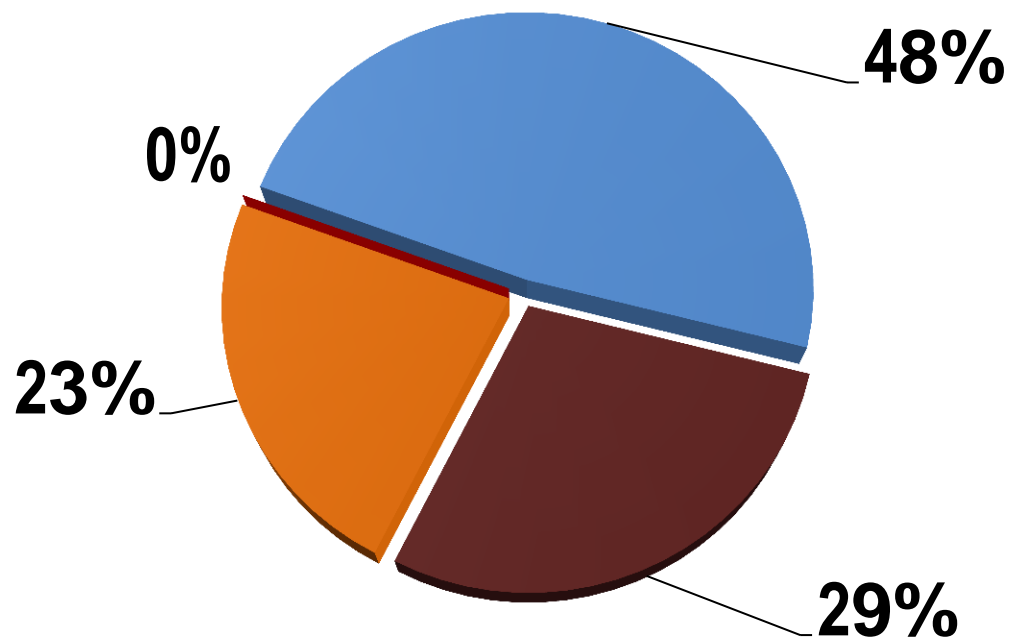

Участие иностранных студентов БГУ в учебных и внеучебных мероприятиях (%)

- Да, меня устраивает количество данных мероприятий, они способствуют раскрытию моих талантов
- нет, проектов, конкурсов проходит мало, они не позволяют раскрыть свои организаторские и творческие способности
- затрудняюсь ответить