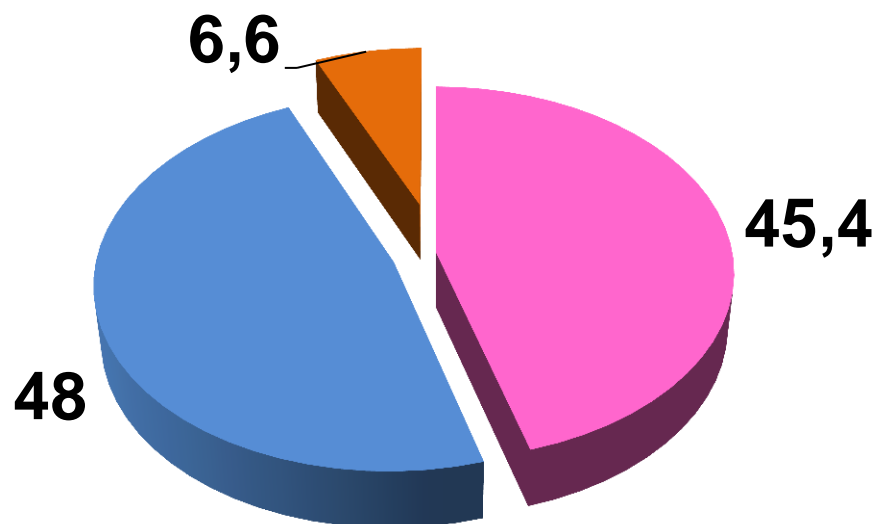

Взаимодействие иностранных студентов БГУ с белорусскими студентами (%)