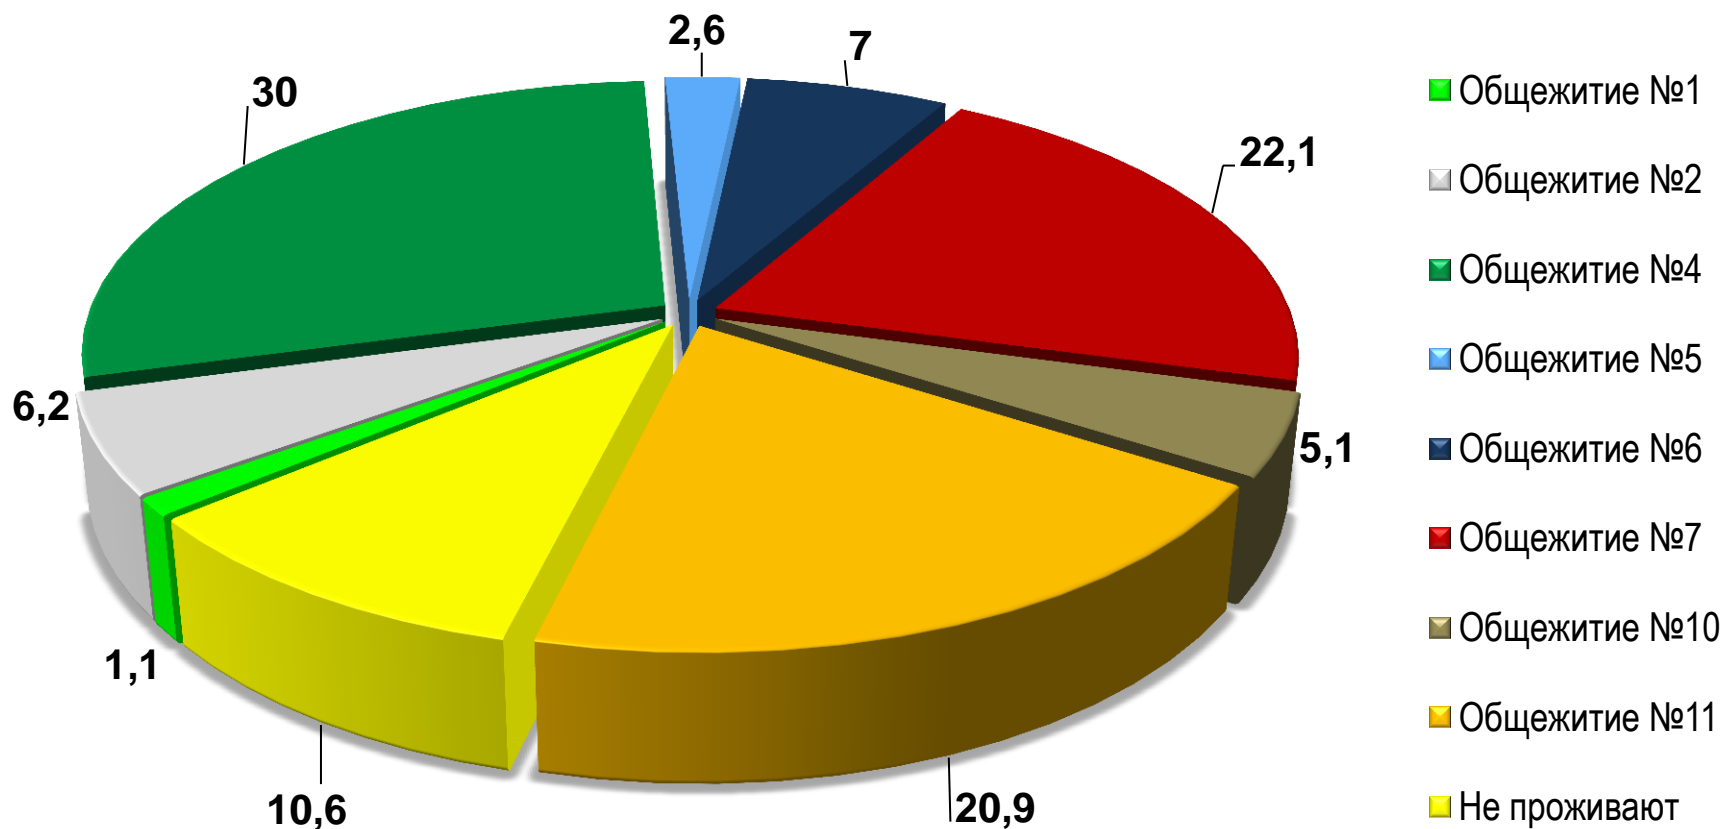

Проживание иностранных студентов БГУ в общежитиях (%)