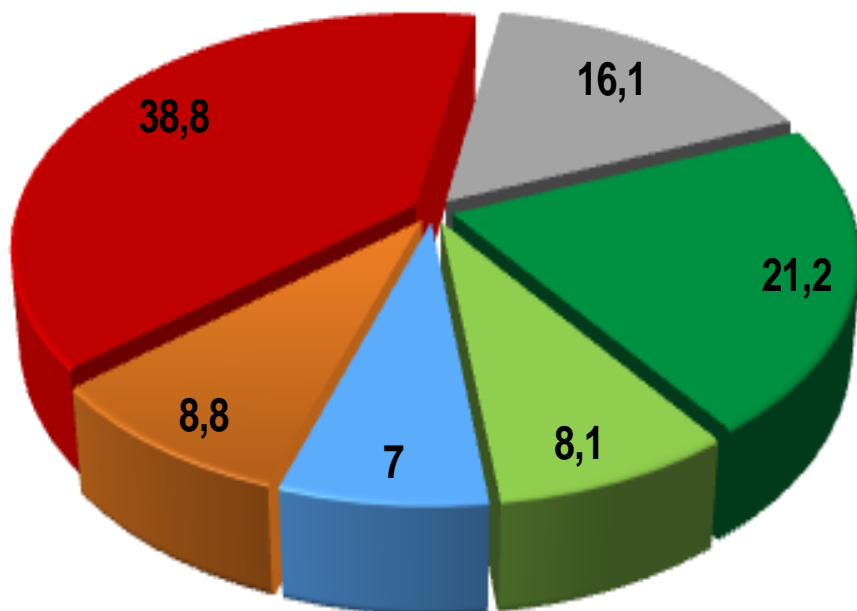

Совместное проживание в комнате с белорусскими студентами (%)

- Живу с белоруссами и меня все устраивает
- Я живу с белоруссами и меня это не устраивает
- Не жил с белоруссами, но не против
- Согласен жить только с соотечественниками
- Затрудняюсь ответить
- Нет ответа